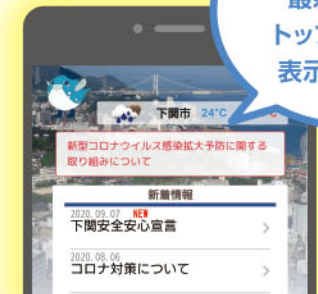

ごみの日カレンダー

Gominohi Calendar

- 地域別ごみの日カレンダー
- ごみの日お知らせプッシュ通知
- ごみ出しガイド
- 粗大ごみ等の申し込み

命のダイヤル

Inochino Dial

困った時の相談窓口を一覧にしました。

- 災害・いじめ・虐待・DVなど

しもまちAR

Shimomachi AR

マーカーにかざすと
せきまるくんが
登場!!

しもまち便利帳

Shimomachi Benricho

- 公共施設予約
- 休日当番医
- 妊娠・出産
- 子育て
- 入園・入学
- 介護・福祉 ほか

防災

Disaster Prevention

- 防災マップ(各種防災マップ)
- 避難所情報
- しものせき緊急情報自動案内 ほか

まちづくり協議会情報

Machikyo Information

- まち自慢マップ
- まちづくり協議会ホームページ
- 地域発信!!オリジナル動画

しもまち動画

Shimomachi Movie

- おもしろい動画、
便利で役立つ動画を配信

iOS Android共にOSのバージョンによってはご利用できない場合がございます。通信用料は別途必要です。

NEW
最新情報が
トップページに
表示されます

QRコードを
読み取って
ダウンロードページへ
お進みください。

下関市公式アプリ しもまち

下関市の防災情報を自動受信

アプリをダウンロードするだけで、防災情報を自動受信します。
いつでも、簡単に受信設定を変更できます。

- 「気象注意報・警報」
- 「地震・津波情報」
- 「避難勧告等の避難情報」
- 「台風情報」
- 「土砂災害警戒情報」
- 「竜巻注意情報」
- 「ダムの放流情報」
- 「洪水情報」
- 「国民保護に関する情報」
- 「防犯に関する情報」
- 「交通安全に関する情報」
- 「消防(火災)情報」
- 「認知症高齢者サポート」